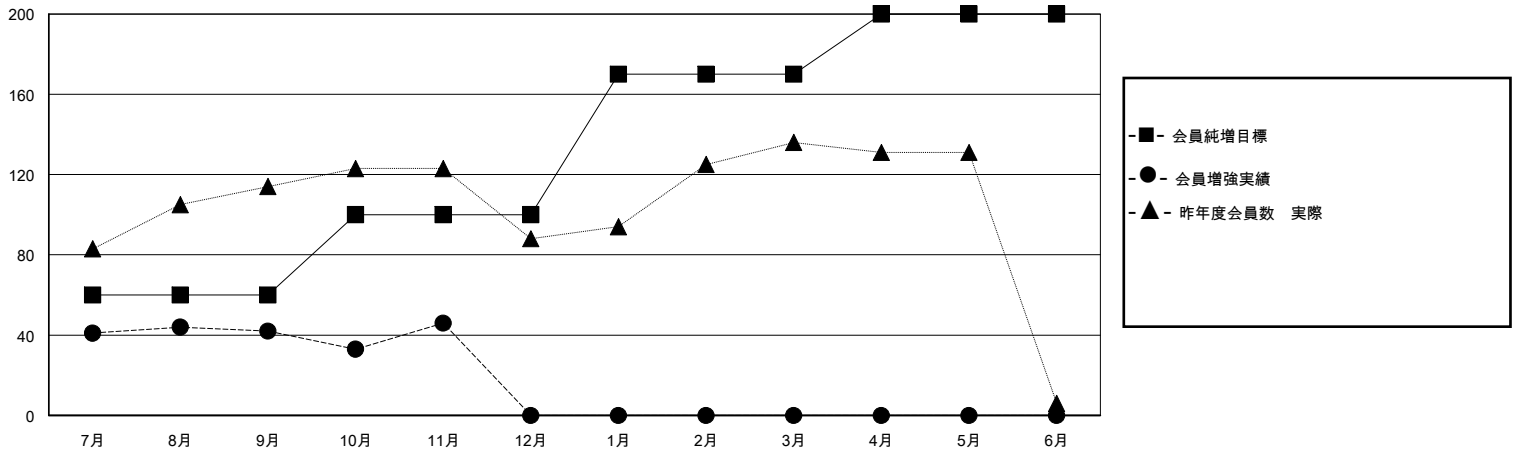

# MONTHLY MEMBERSHIP PROGRESS REPORT

District 337 A

Results as of: 11/30/2023

GMT:

地域 JAPAN

GMT会則地域

クラブ				名			
結果: 2023-2024				結果: 2023-2024			
四半期	新クラブ目標	新クラブ	解散クラブ	四半期	会員純増目標	会員増強実績	退会者(転籍を含む)実際
7月/8月/9月	0	0	0	7月/8月/9月	60	115	69
10月/11月/12月	0	0	0	10月/11月/12月	40	57	50
1月/2月/3月	1	0	0	1月/2月/3月	70	0	0
4月/5月/6月	0	0	0	4月/5月/6月	30	0	0

新クラブ目標及び実績累計

会員目標及び実績累計

解散クラブ: 0	73 CLUBS OF 113 一名以上の新会員を登録	男女別 男性 3,320 (72.81%) 女性 1,237 (27.13%)
退会者 物故会員 16 クラブ解散 0 その他 103 合計 119	<a href="#">会員累計データを見るには、ここをクリック</a>	世帯主/家族会員合計 1,462 国際会費半額の家族会員 807